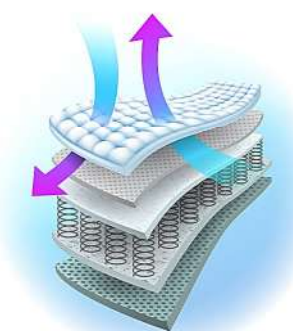

فتر میکرو بونل

ضد حساسیت

الیاف طبیعی

0 Hardness 10

8

**DESIGNED TO FEEL GOOD  
FROM THE MOMENT  
YOU LAY DOWN.**