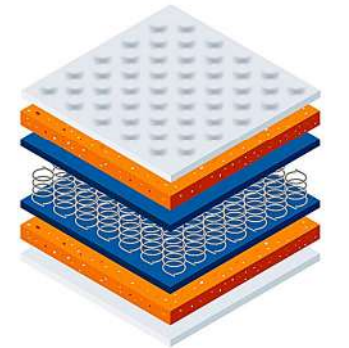

فوم هوشمند

ضد حساسیت

الیاف طبیعی

0 Hardness 10

3