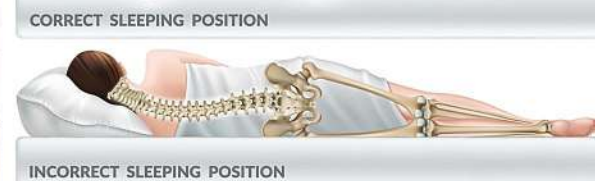

فواید تشک‌های سفت

برای افرادی که به پشت و بر روی کمر می‌خوابند، این تشک‌ها بهترین انتخاب است؛ از این جهت که سطحی صاف و هموار را فراهم آورده و ستون فقرات و استخوان‌های کمر را در وضعیتی استاندارد قرار می‌دهد. برای افرادی که دچار آسیب‌های جدی شده باشند، تشک‌های خیلی سفت را برای مدتی مشخص، به عنوان نوعی از درمان استفاده می‌کنند.