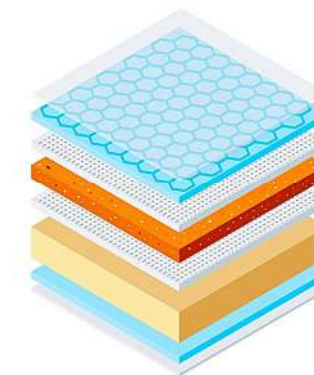

HAND MADE

- Full orthopedic with Memory foam
- Super compressed foam based core system
- Hard thermofelt with tissue cover
- Super compressed memory foam
- Anti-sensitive layer
- Integration of embossed circular knitted textile and velvet textile
- Washable with zipper

فول ارتوپدیک با فوم هوشمند
سیستم هسته اسفنجی و ریباندی فوق فشرده
ترموفلت استخوانی با روکش تیشو
فوم هوشمند فوق فشرده (مموری فوم)
لایه ضد حساسیت
تلفیقی از پارچه گردباف برجسته و مخمل مبلی
زیب دار با قابلیت شستشو

فوم هوشمند

ضد حساسیت

قابل شست و شو

0 Hardness 10

7